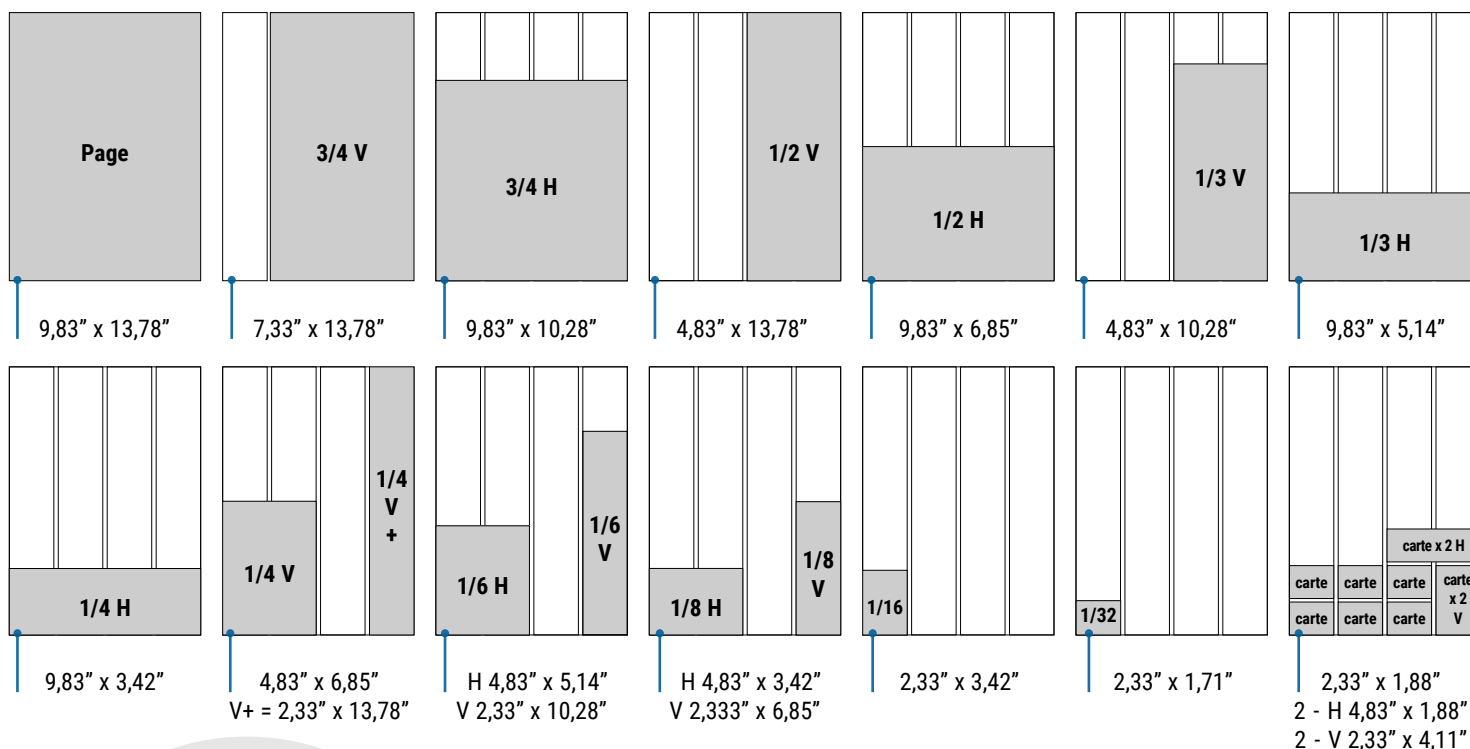

*IMPRESSIONS NUMÉRIQUES (visuel inclus)

- 25 000 = 1 page • 3/4 page
- 15 000 = 1/2 page
- 10 000 = 1/3 page • 1/4 page
- 5 000 = 1/6 page • 1/8 page • 1/16 page • 1/32 page