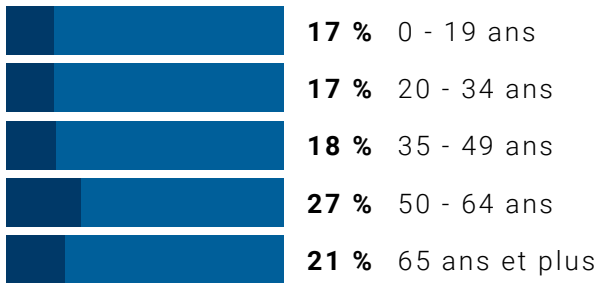

Les 2 Rives, votre journal RÉGIONAL touchant plus de 60 000 de population

Municipalités et villes desservies :

Sorel-Tracy, Massueville, Saint-Aimé, Saint-David, Saint-Gérard-Majella, Saint-Ours, Saint-Robert, Saint-Roch-de-Richelieu, Sainte-Anne-de-Sorel, Sainte-Victoire-de-Sorel, Yamaska, Saint-Joseph-de-Sorel et Contrecoeur.
Route de dépôts commerciaux incluant Pierreville, Odanak et Saint-François-du-Lac.

Population de la MRC de Pierre-De Saurel
• 51 025

Type de résidence des lecteurs
• 71 % PROPRIÉTAIRES
• 29 % LOCATAIRES

Lectorat
• 50 % HOMME
• 50 % FEMME

Temps moyen de consultation chaque semaine :
• 34 MINUTES